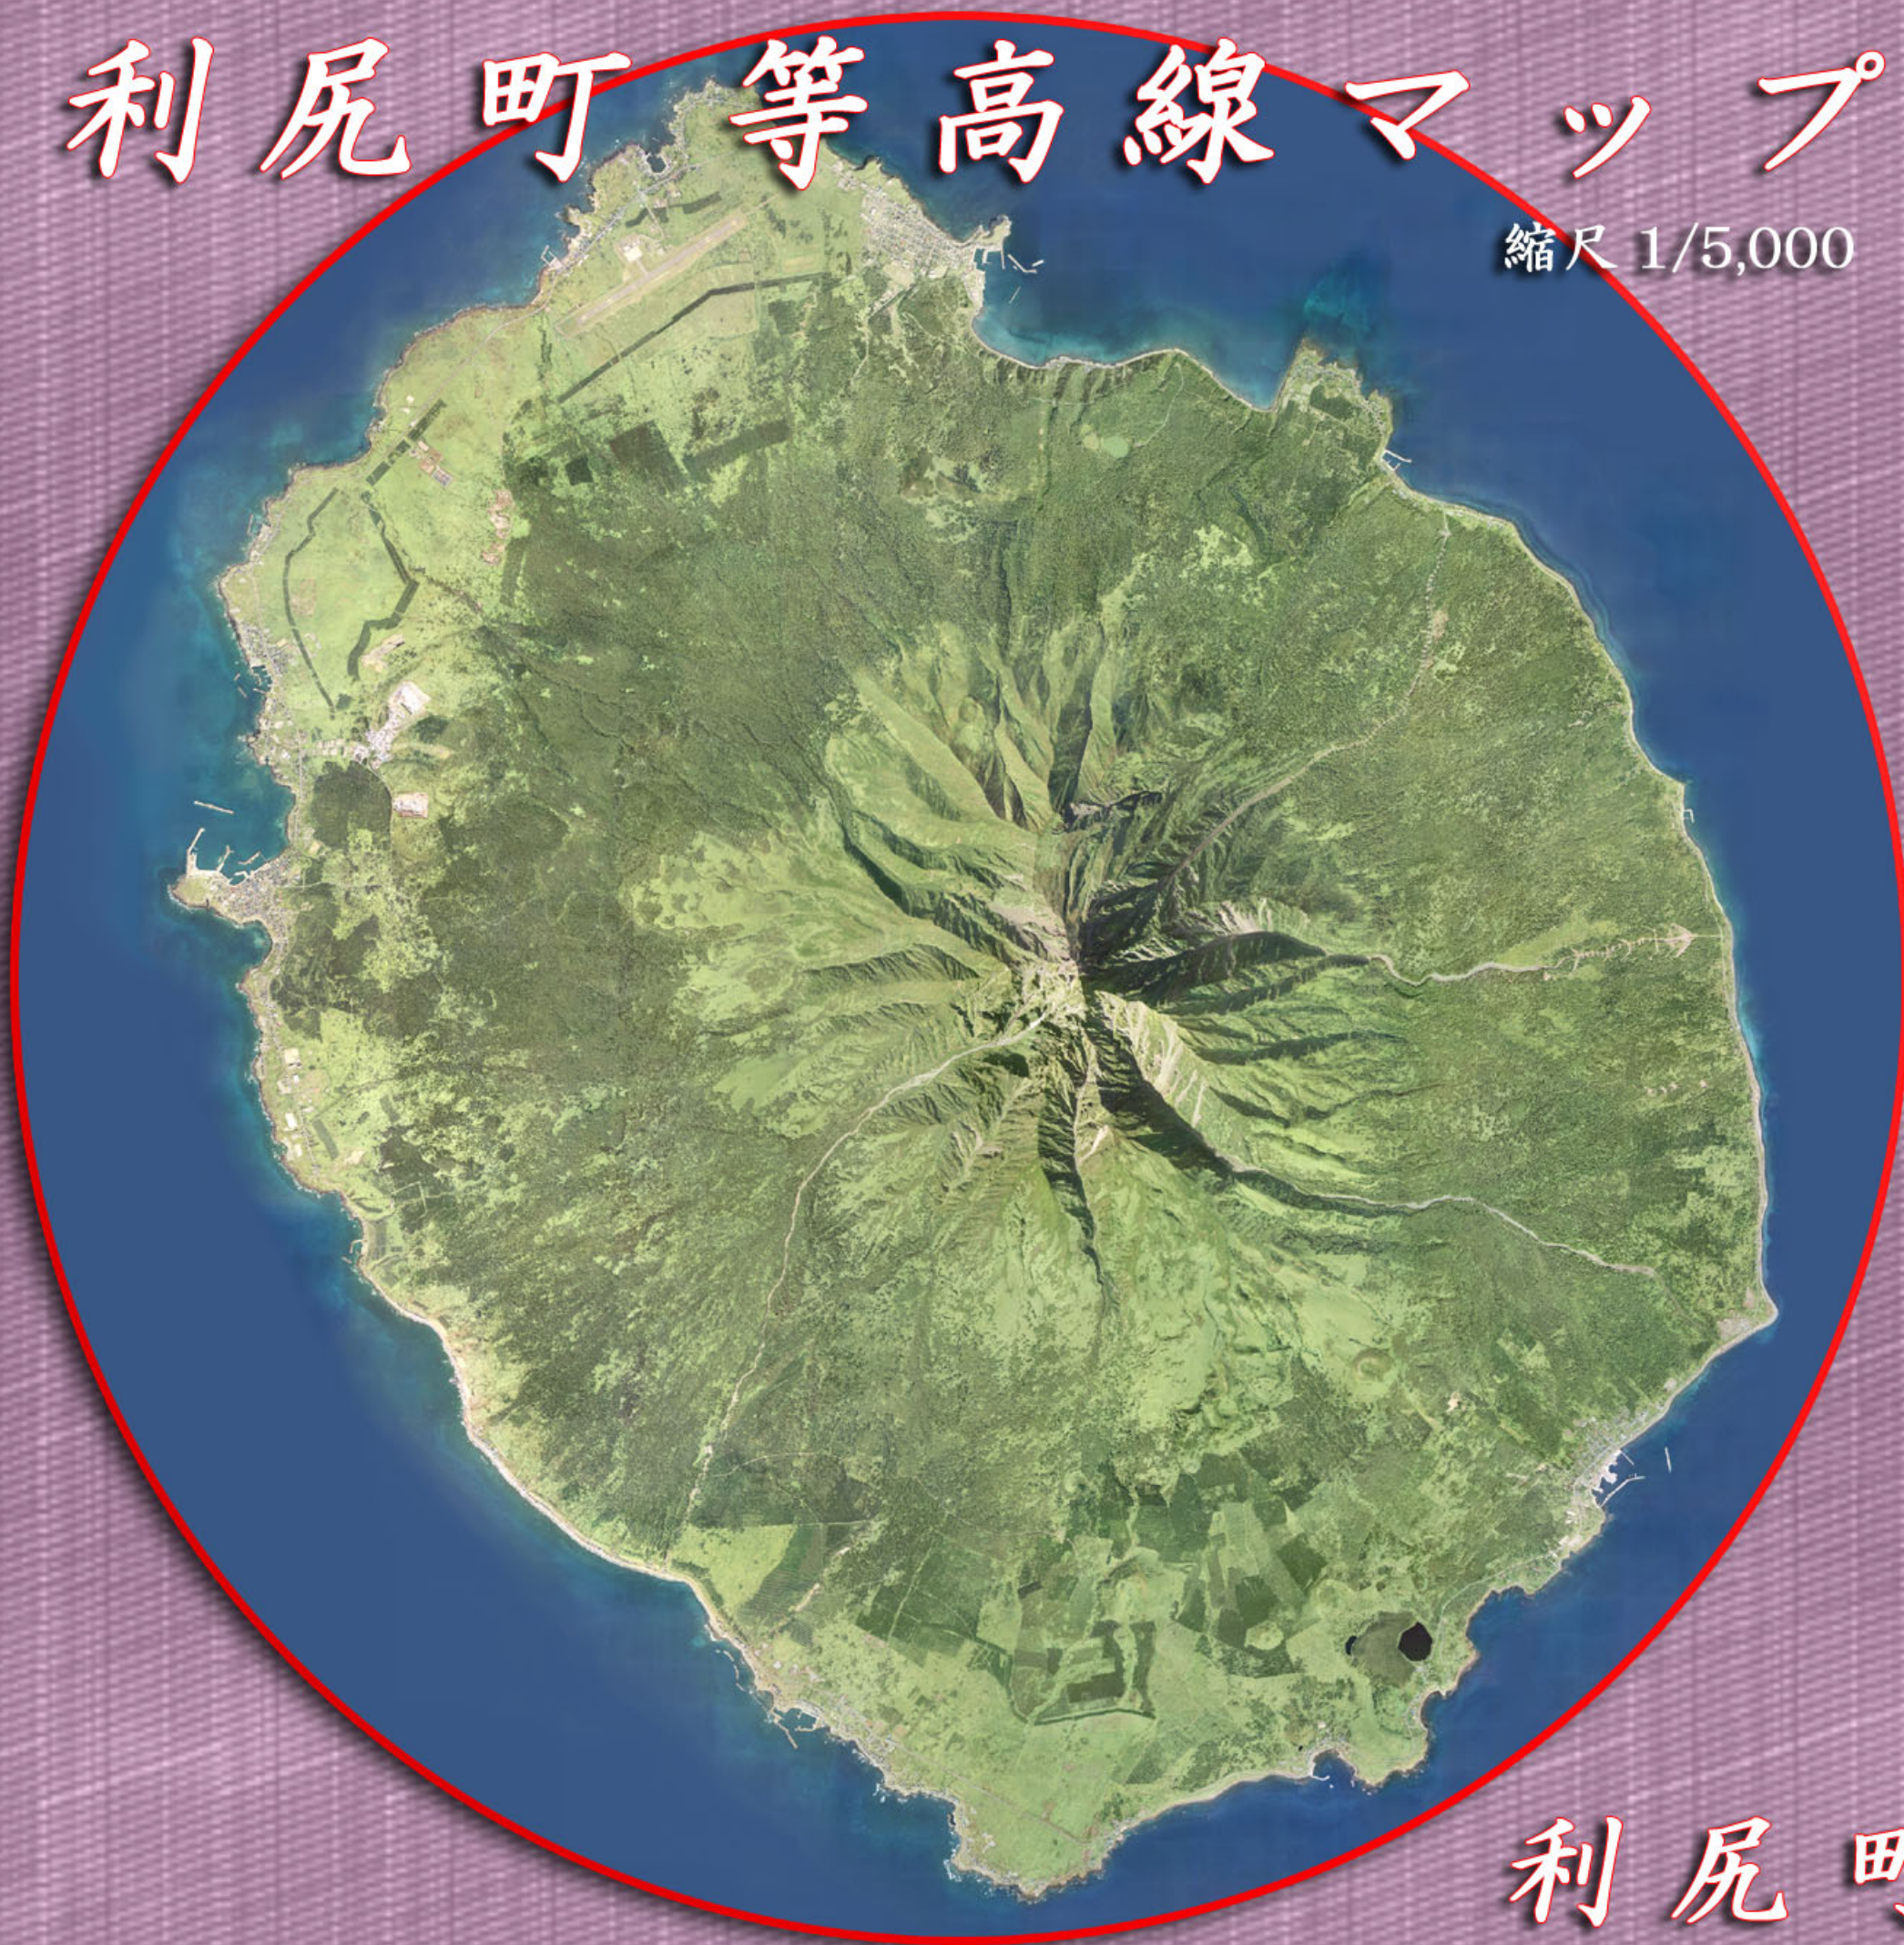

利尻町等高線マップ

縮尺 1/5,000

利尻町

平成十六年九月撮影・平成十七年七月調製 北辰建設コンサルタント株式会社