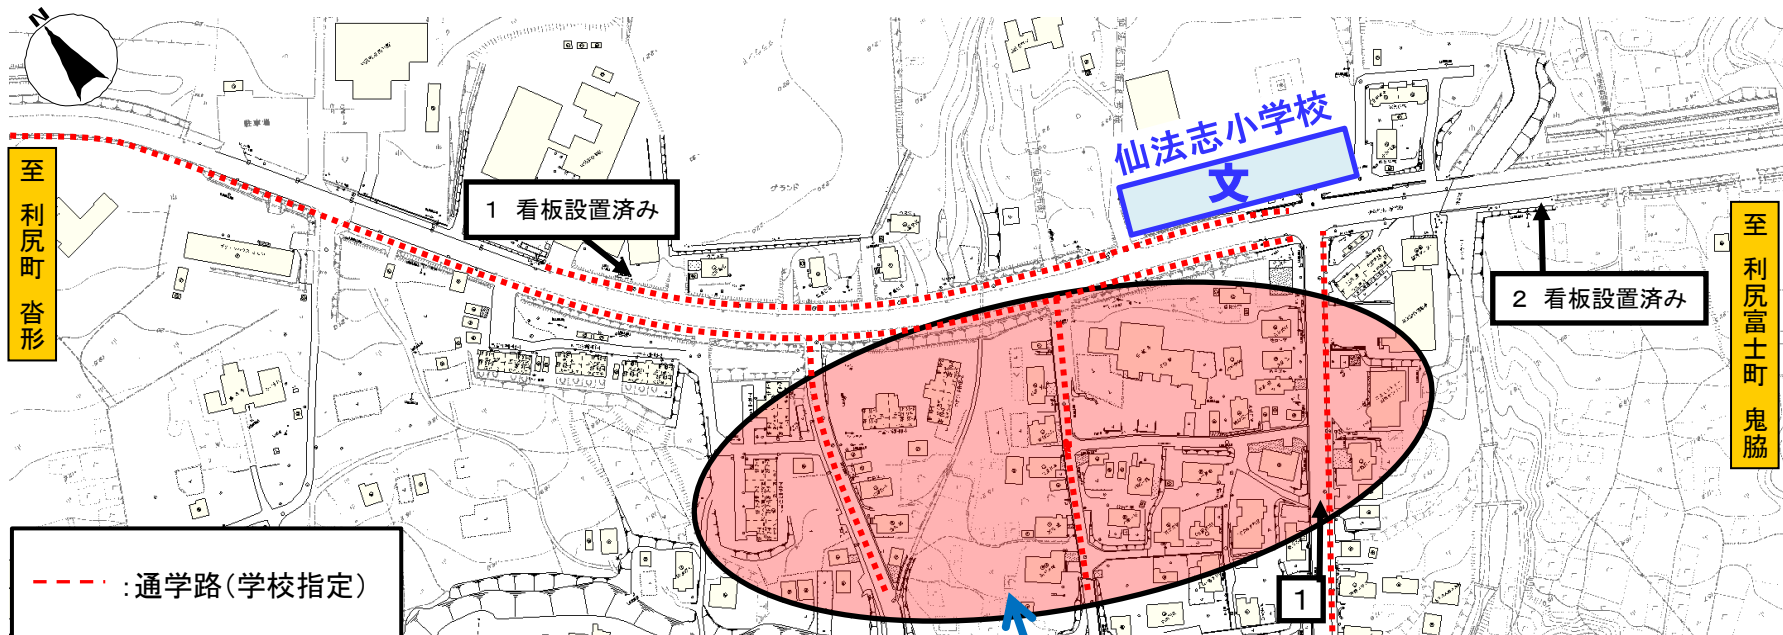

北海道 利尻町 仙法志小学校 通学路対策箇所図

--- : 通学路(学校指定)
 ○ : 要対策箇所

- 【対策検討メンバー】
- ・利尻町教育委員会
 - ・仙法志小学校
 - ・稚内警察署沓形駐在所
 - ・稚内警察署仙法志駐在所
 - ・稚内建設管理部利尻出張所
 - ・利尻町暮らし支援課
 - ・利尻町まち環境整備課

・急勾配のため、冬は大変滑りやすい

<対策メニュー>

- ・要検討