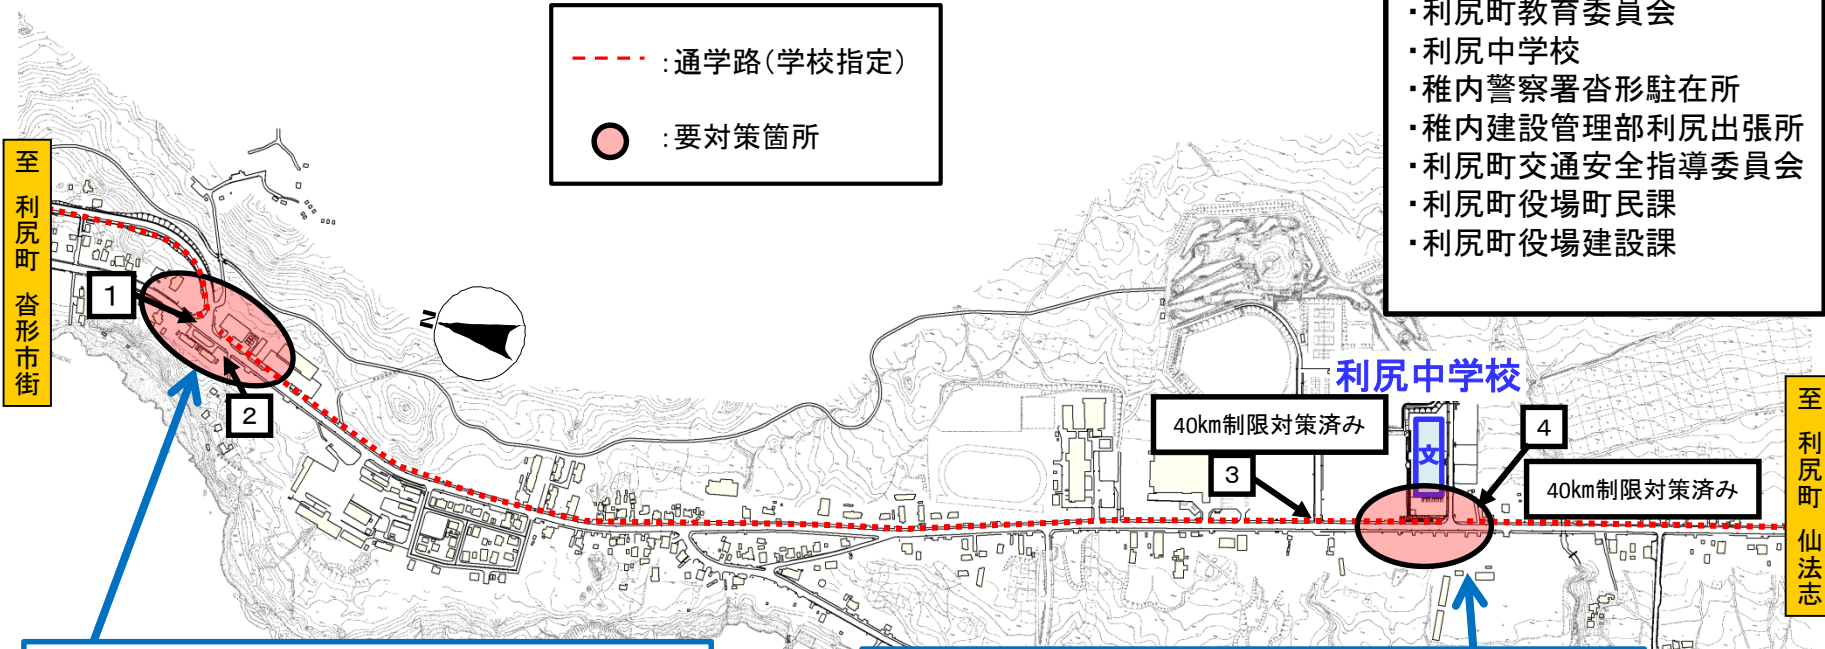

# 北海道 利尻町 利尻中学校 通学路対策箇所図

- 【対策検討メンバー】
- ・利尻町教育委員会
  - ・利尻中学校
  - ・稚内警察署沓形駐在所
  - ・稚内建設管理部利尻出張所
  - ・利尻町交通安全指導委員会
  - ・利尻町役場町民課
  - ・利尻町役場建設課

--- : 通学路(学校指定)

● : 要対策箇所

至 利尻町 沓形市街

至 利尻町 仙法志

・通学路であるが横断箇所がない

1 2

<対策メニュー>

- ・横断歩道設置(離れた箇所を再協議)

・中学校前に横断歩道がない。

3 4

<対策メニュー>

- ・生徒への注意喚起
- ・横断歩道設置