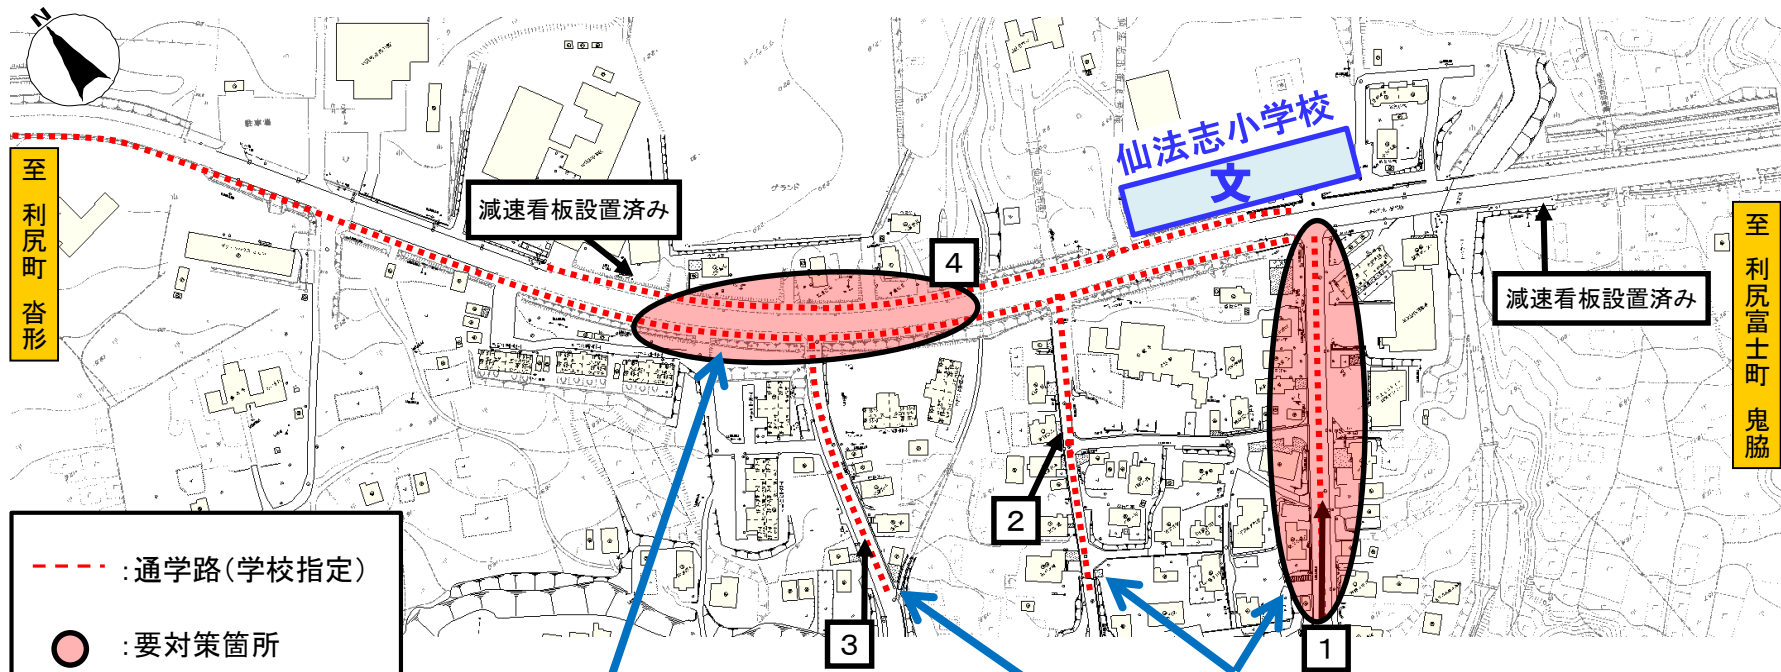

りしり せんほうし
 北海道 利尻町 仙法志小学校 通学路対策箇所図

- 【対策検討メンバー】
- ・利尻町教育委員会
 - ・仙法志小学校
 - ・稚内警察署仙法志駐在所
 - ・稚内建設管理部利尻出張所
 - ・利尻町役場町民課
 - ・利尻町役場建設課

・仙法志小学校側から見通しが悪い

4

<対策メニュー>

- ・カーブのRは適正なため、通学時の信号・横断歩道利用の徹底
- ・児童への注意喚起

・急勾配のため、冬は大変滑りやすい

1 下の勾配はなだらかなため、車の停止については問題なし

1

2 改良終了

3 冬期間通行止め

3

<対策メニュー>】
 一部対策済み