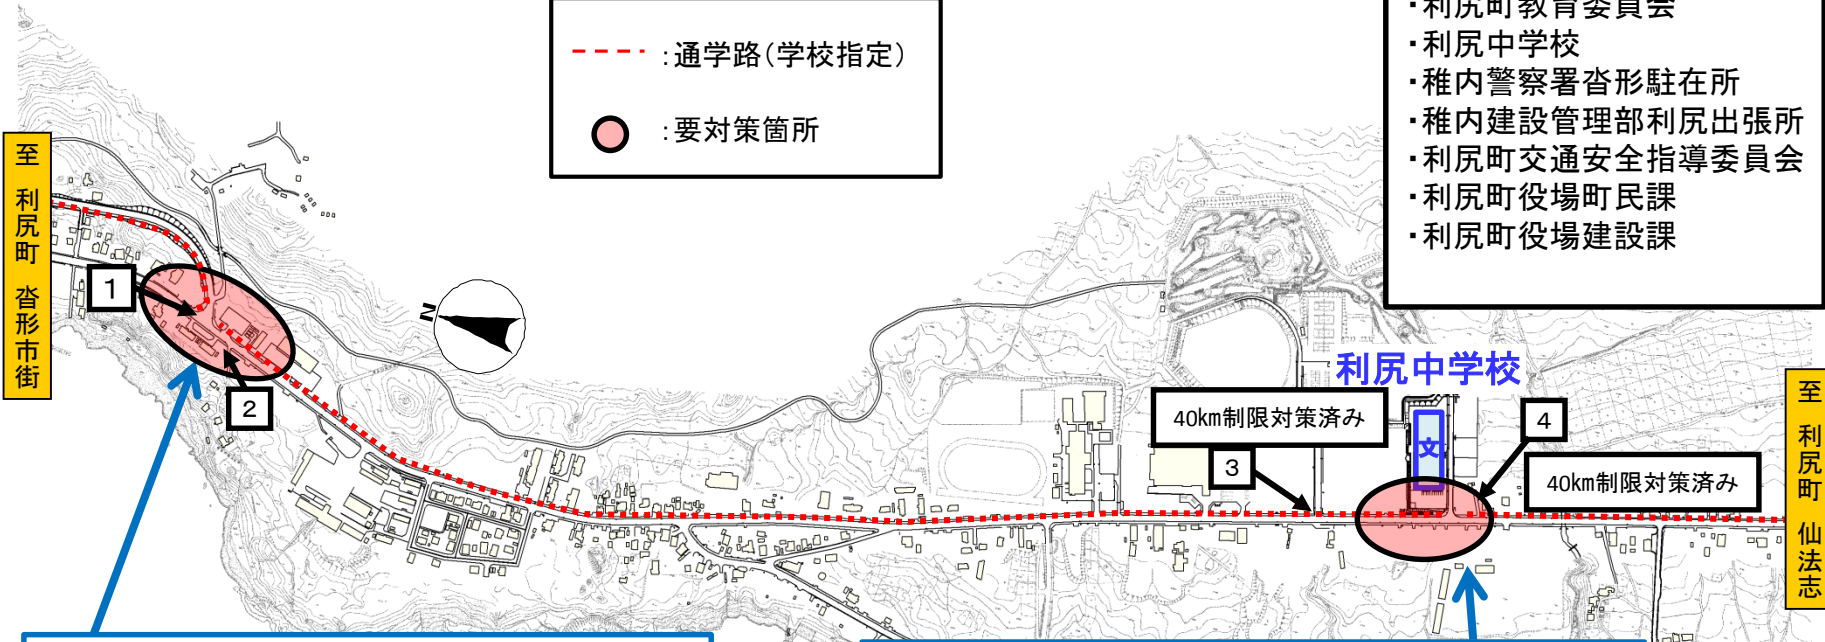

北海道 利尻町 利尻中学校 通学路対策箇所図

- 【対策検討メンバー】
- ・利尻町教育委員会
 - ・利尻中学校
 - ・稚内警察署沓形駐在所
 - ・稚内建設管理部利尻出張所
 - ・利尻町交通安全指導委員会
 - ・利尻町役場町民課
 - ・利尻町役場建設課

--- : 通学路(学校指定)

● : 要対策箇所

至 利尻町 沓形市街

至 利尻町 仙法志

・通学路であるが横断箇所がない

1 2

<対策メニュー>

- ・横断歩道設置(離れた箇所を再協議)

・中学校前に横断歩道がない。

3 4

<対策メニュー>

- ・生徒への注意喚起
- ・横断歩道設置